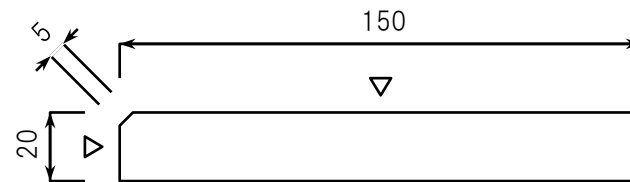

※規格寸法は下図の通りですが、±2mm程度の寸法誤差が生じる場合があります。  
※▽マークは仕上面を表しております。

品名	面台(コーナーストーン)	材質	御影石(花崗岩)	仕上	本磨き仕上げ	 <b>ドリーム壁材株式会社</b>
----	--------------	----	----------	----	--------	---