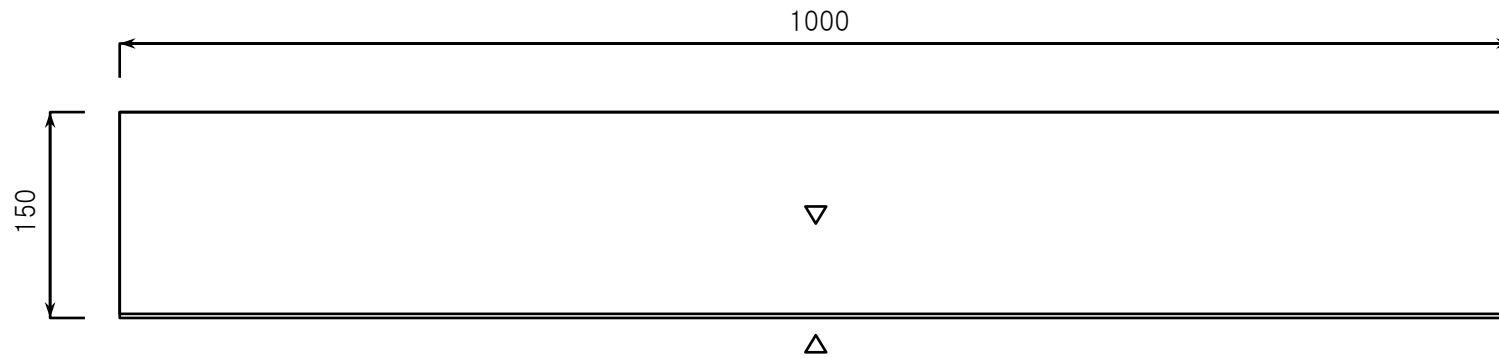

※規格寸法は下図の通りですが、±2mm程度の寸法誤差が生じる場合があります。  
※▽マークは仕上面を表しております。

品名	面台(コーナーストーン)	材質	御影石(花崗岩)	仕上	本磨き仕上げ	 <b>ドリーム壁材株式会社</b>
----	--------------	----	----------	----	--------	---