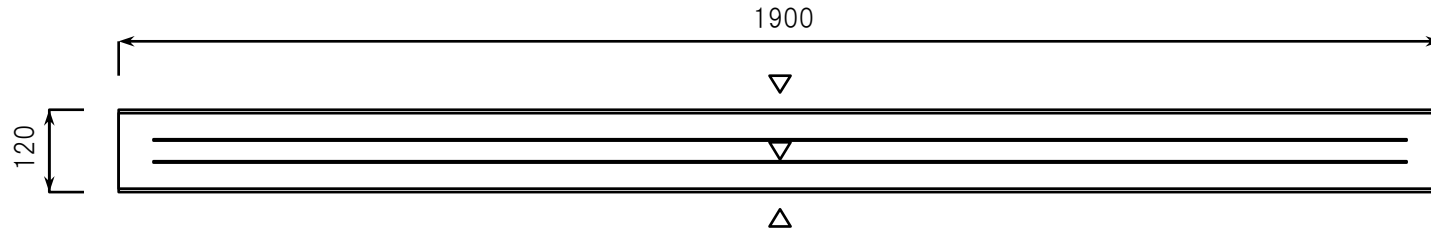

※規格寸法は下図の通りですが、±2mm程度の寸法誤差が生じる場合があります。
 ※▽マークは仕上面を表しております。

品名	敷居(レール付き)	材質	御影石(花崗岩)	仕上	本磨き仕上げ	 ドリーム壁材株式会社
----	-----------	----	----------	----	--------	---