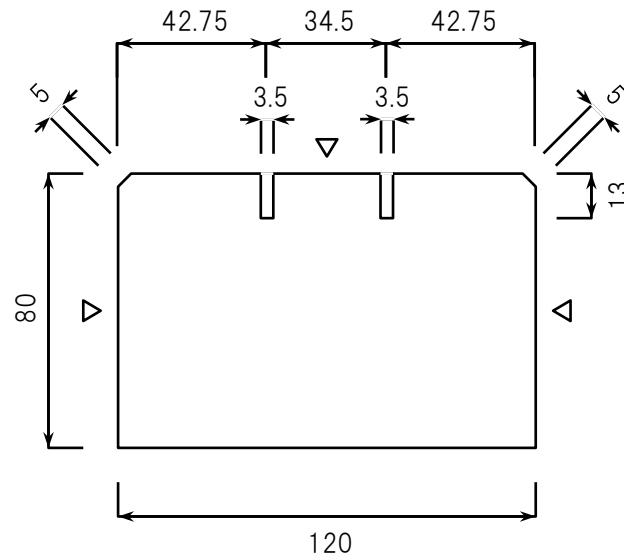

※規格寸法は下図の通りですが、±2mm程度の寸法誤差が生じる場合があります。
 ※▽マークは仕上面を表しております。

品名	敷居(レール付き)	材質	御影石(花崗岩)	仕上	本磨き仕上げ	 ドリーム壁材株式会社
----	-----------	----	----------	----	--------	---